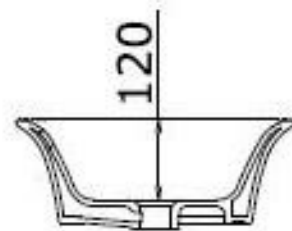

LAVATÓRIOS DE POUSAR

lavabos sobre mueble
basins to place
vasque à poser

DESIGN
PRODUCT **D**

Linea

108720
lavatório
lavabo
wash basin