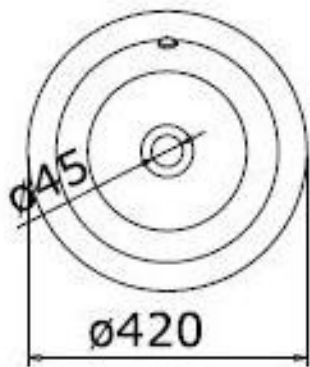

LAVATÓRIOS DE POUSAR

lavabos sobre mueble
basins to place
vasque à poser

DESIGN
PRODUCT **D**

Linea

108720
lavatório
lavabo
wash basin